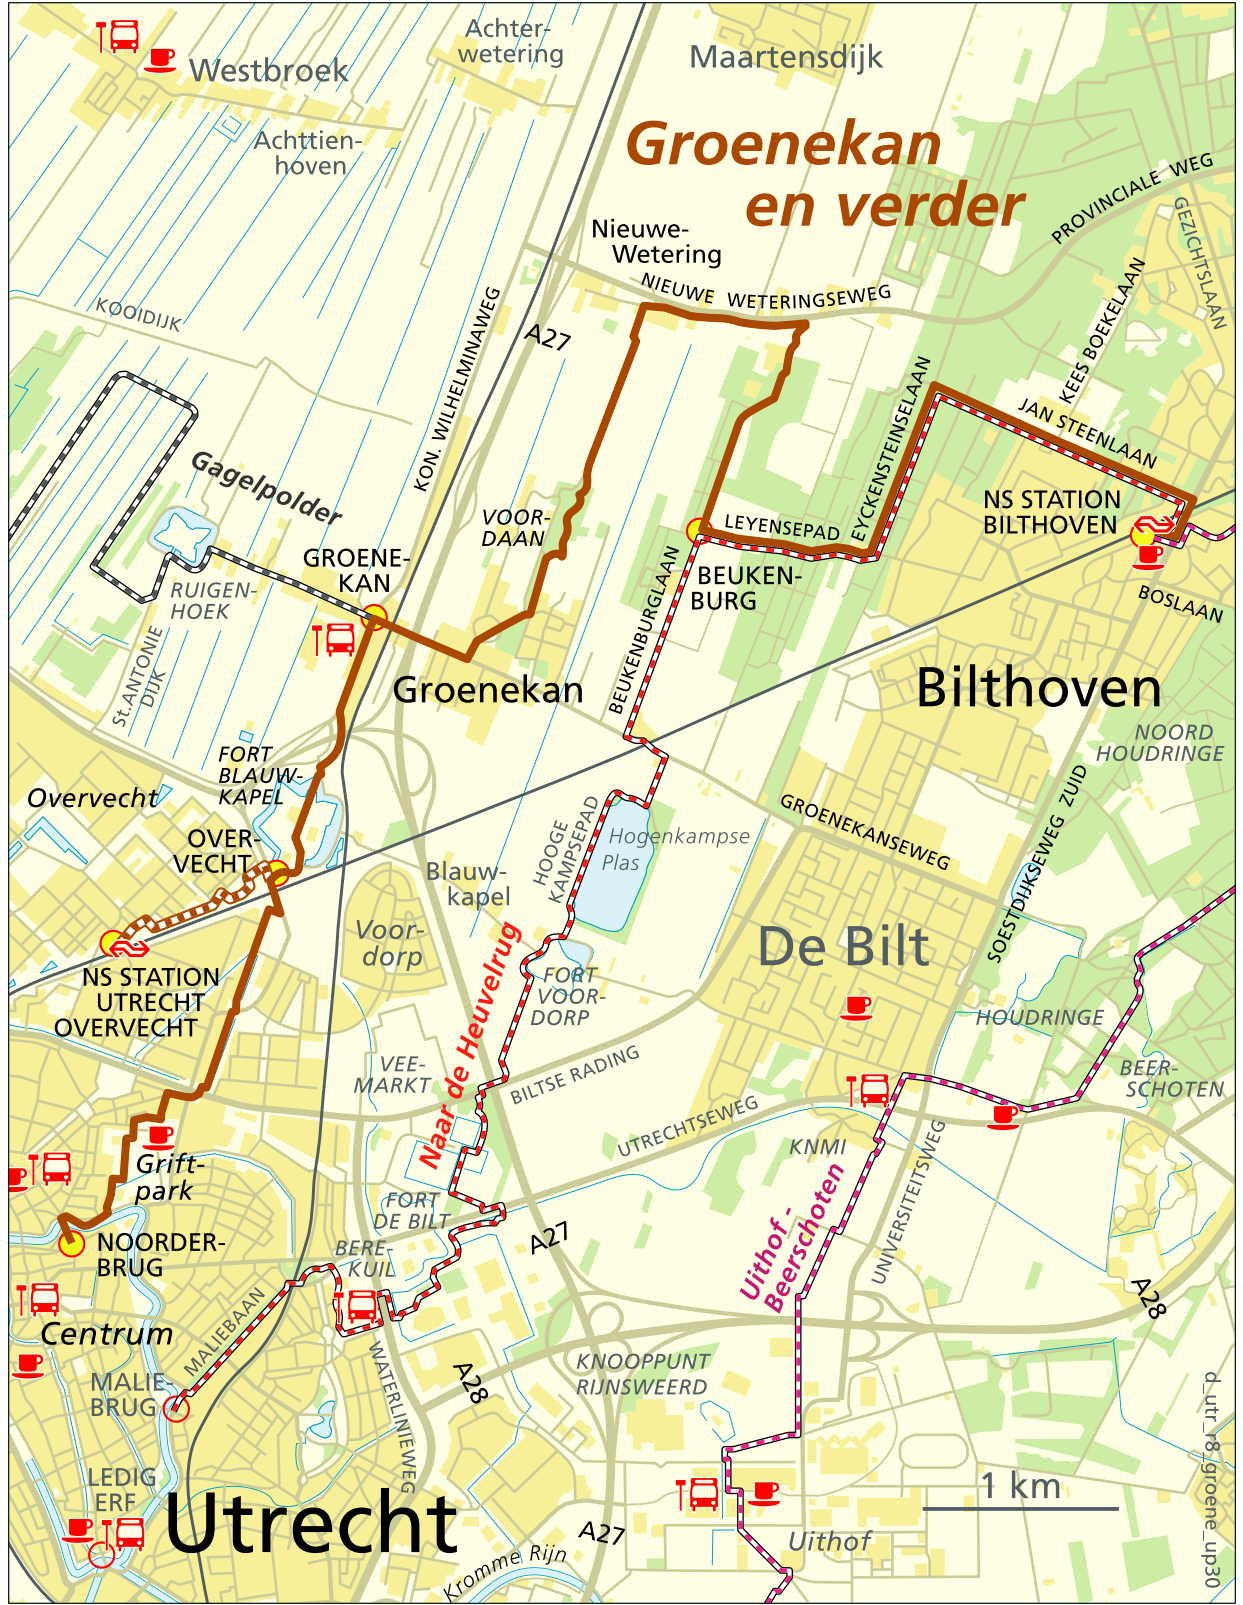

Groenekan en verder

Westbroek
Achtthoven
KOOIDUJK
Gagelpolder
RUIGENHOEK
ST. ANTONIE DIJK
Overvecht
NS STATION UTRECHT OVERVECHT
Griftpark
NOORDERBRUG
Centrum
MALIEBRUG
LEDIGERF
Utrecht

Achterwetering
Maartensdijk
Nieuwe-Wetering
NIEUWE WETERINGSEWEG
A27
VOOR-DAAN
Groenekan
Blauwkapel
Voor-dorp
VEE-MARKT
FORT DE BILT
BERE-KUIL
WATERLINIEWEG
A28
Kromme Rijn
A27

BEUKENBURG
LEYENSEPAD
BEUKENBURGLAAN
EYCKENSTEINSELAAN
NS STATION BILTHOVEN
BOSLAAN
Bilthoven
NOORD HOUDRINGE
De Bilt
HOOGE KAMPSEPAD
Hogenkampse Plas
BILTSE RADING
UTRECHTSEWEG
KNMI
Uithof-Beerschoten
UNIVERSITEITSWEG
A28
Uithof

1 km