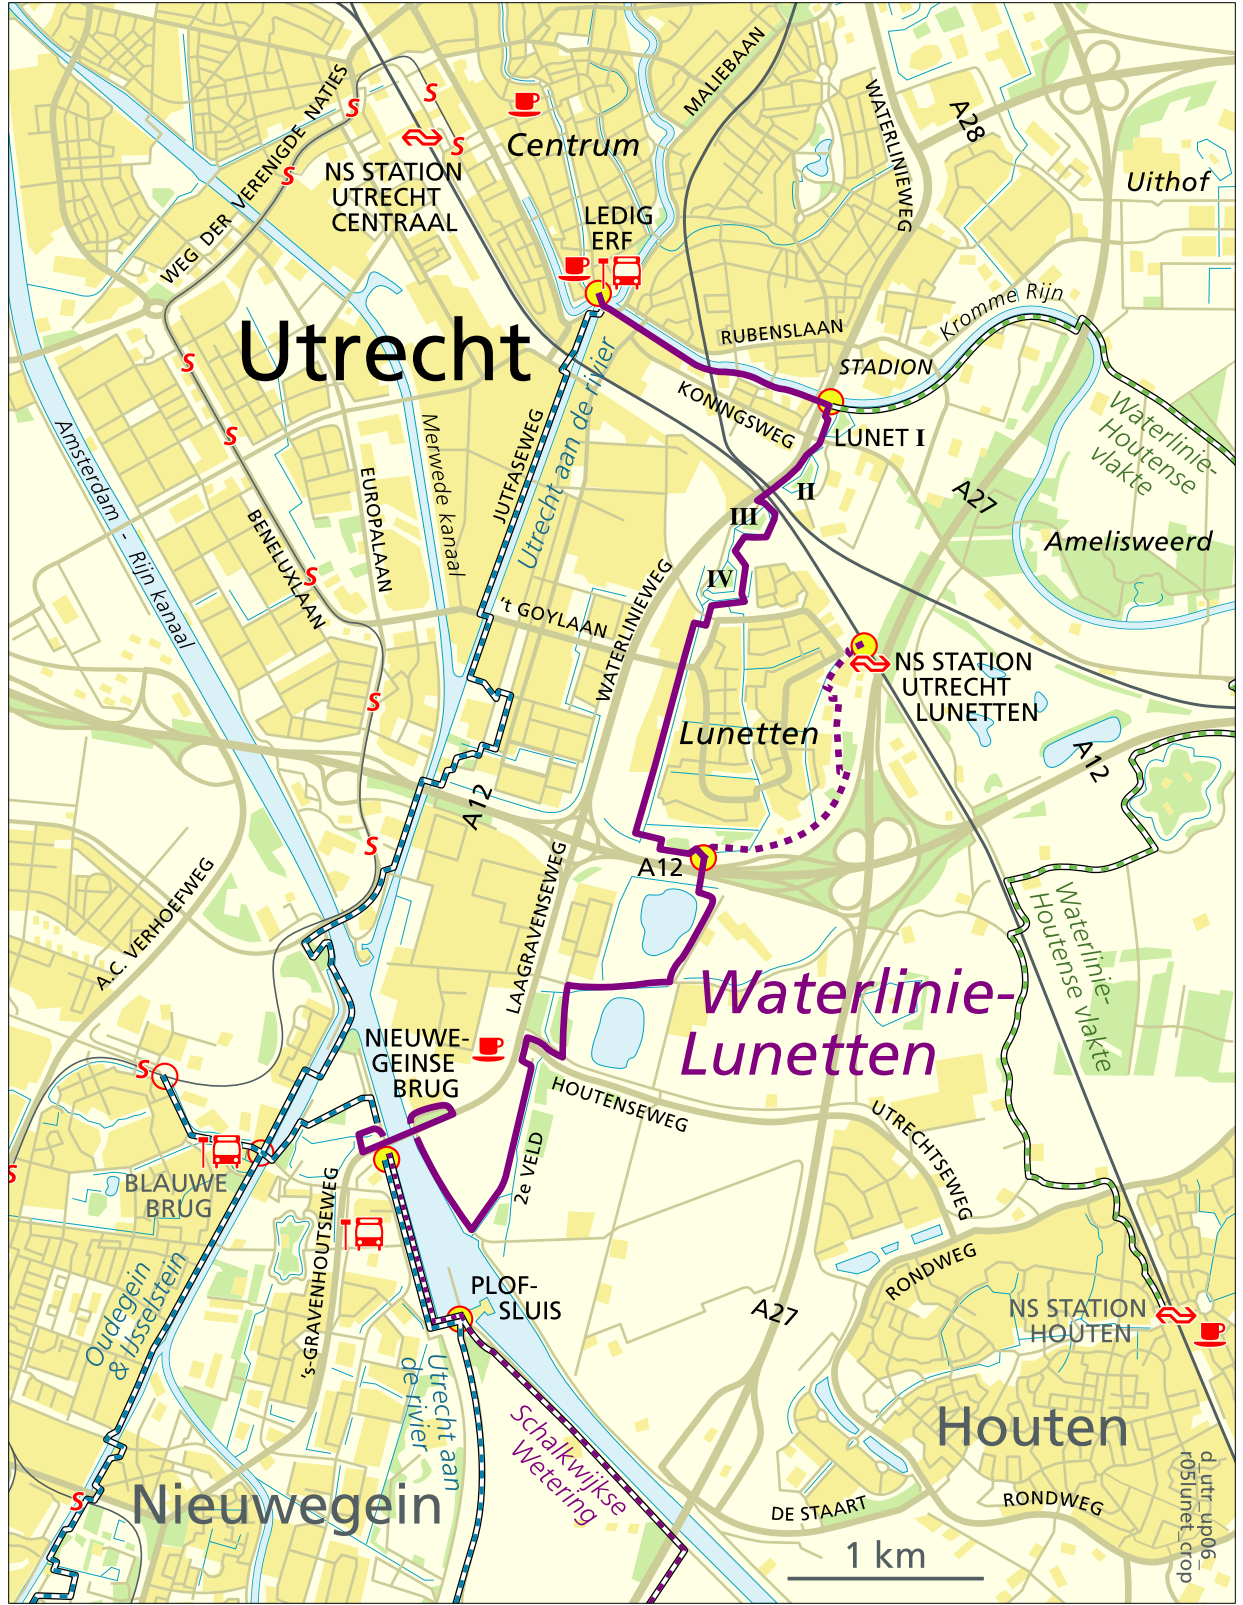

# Utrecht

## Waterlinie-Lunetten

Nieuwegein

Houten

1 km

d. utr. up06-  
r05lunet.crop